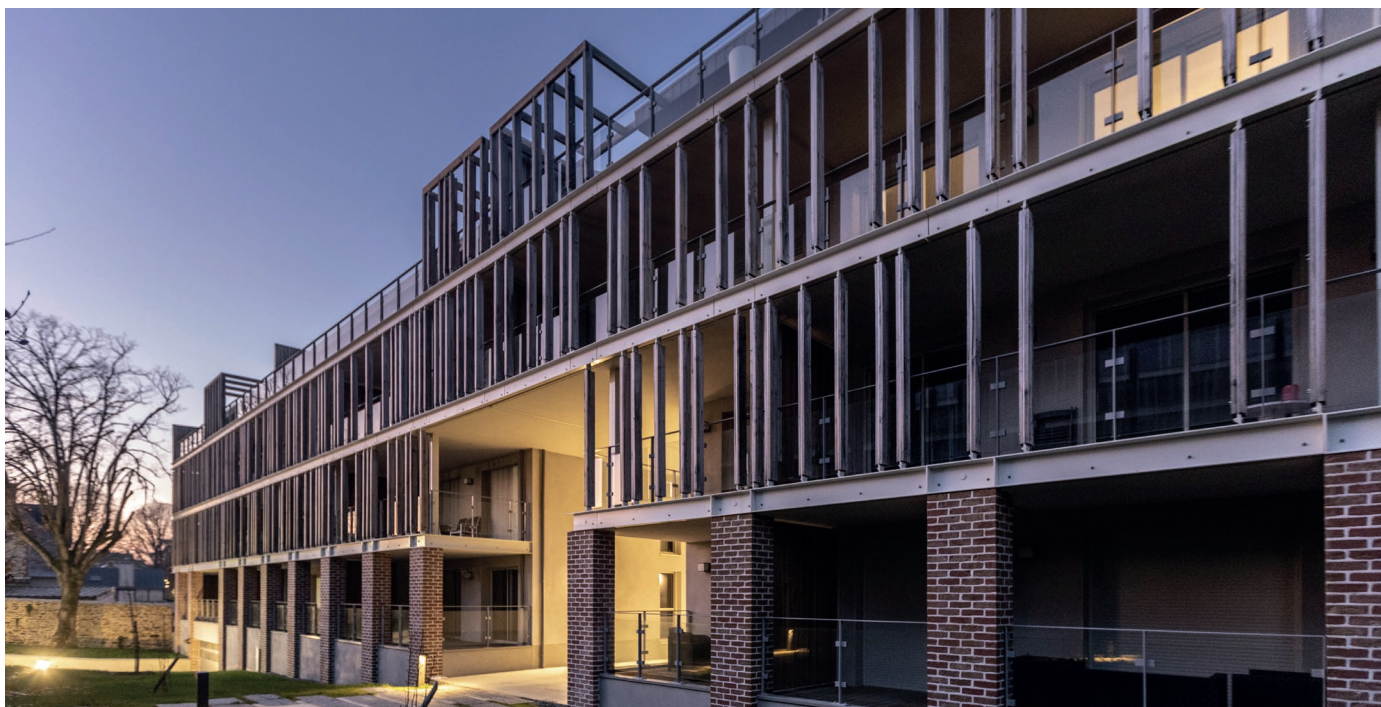

# PARC DE LA MERIAIS

45 LOGEMENTS

**Maître d'ouvrage** Groupe LAUNAY  
**Architecte** Atelier LOYER  
**Localité** Vitré (35)

**Montant des travaux** 4 855 K€ HT  
**SP** 3318 m<sup>2</sup> : SETUR  
**Performance Énergétique** RT 2012  
**Mission** Conception sans DET  
**Réalisation** 2018